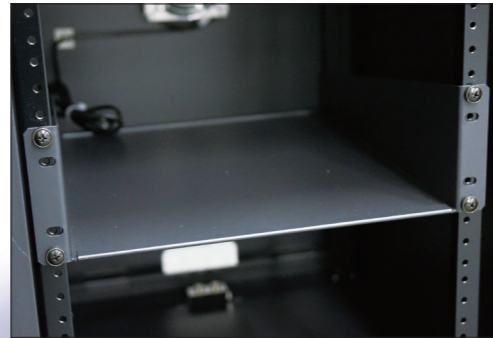

## ここを改良!

コンパクトさをそのままに  
奥行きを50mm延長  
多品種の機器を  
収納可能に

可動棚が付属しますので、収納する機器に合わせてレイアウトを最適化することができます。

背面に鍵を設置すると同時に背面蓋のデザインを変更しました。上部の開口によりラックにFAX機などを載せた時の配線ルートも確保しています。

スタッキング時に上下間での配線が可能ないように、天板と床板を開口し連結することが可能となっています。