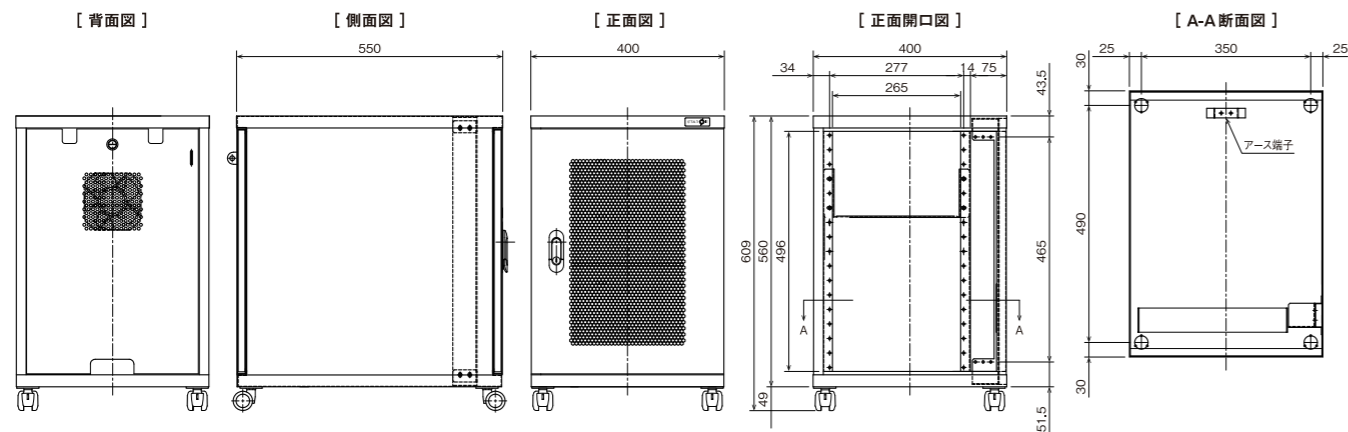

ここを改良!

コンパクトさをそのままに
奥行きを50mm延長
多品種の機器を
収納可能に

可動棚が付属しますので、収納する機器に合わせてレイアウトを最適化することができます。

背面に鍵を設置すると同時に背面蓋のデザインを変更しました。上部の開口によりラックにFAX機などを載せた時の配線ルートも確保しています。

スタッキング時に上下間での配線が可能ないように、天板と床板を開口し連結することが可能となっています。

背面にも鍵を配置し、物理的安全装置としてマイナバーにも対応していますので、さらに安心してご利用いただくことができます。

置き場所を選ばないコンパクト設計。

type S

- 耐荷重 70kg
- 省スペース
- 冷却ファン
- クリーンフィルター
- IP対応電源分配装置
- エコ運用OK

● 製品図面

大容量ラックで、企業のコアシステムを一挙に収納。

type L

- 耐荷重 100kg
- 大容量
- スタッキングOK
- W冷却ファン
- クリーンフィルター
- IP対応電源分配装置
- エコ運用OK

● 製品図面