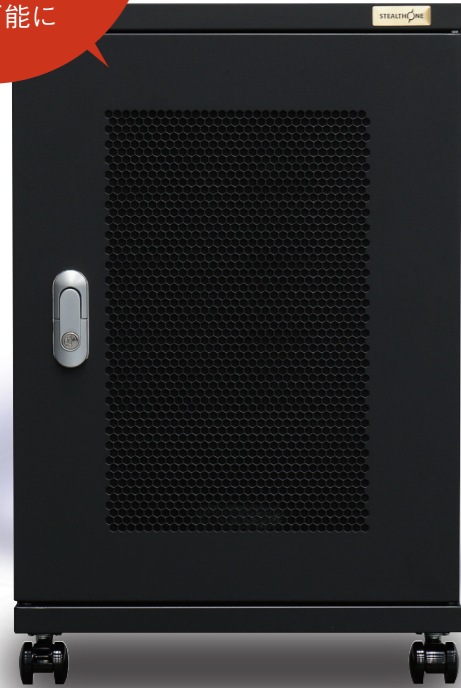

# C-BOX II Series

シーボックスツーシリーズ

オフィスに必須のコミュニケーションツールを機能的に収納します。

- Point 1** オフィ스에合わせた選べるラインナップ
- Point 2** 耐荷重に優れ、スタッキング設置も可能 ※type Lのみ
- Point 3** 冷却ファン・埃を防ぐクリーンフィルターを標準搭載
- Point 4** 物理的安全管理装置として、マイナンバーにも対応

## ここを改良!

コンパクトさをそのままに  
奥行きを50mm延長  
多品種の機器を  
収納可能に

可動棚が付属しますので、収納する機器に合わせてレイアウトを最適化することができます。

背面に鍵を設置すると同時に背面蓋のデザインを変更しました。上部の開口によりラックにFAX機などを載せた時の配線ルートも確保しています。

スタッキング時に上下間での配線が可能ないように、天板と床板を開口し連結することが可能となっています。