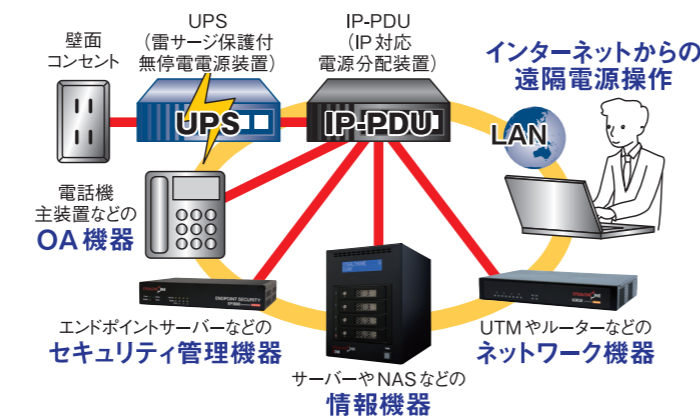

煩雑になりがちな機器を機能的に収納

サーバーやルーター、スイッチなどのネットワーク機器を収納するだけでなく、雑多になりやすい電源周りもラック内に収納することができます。さらに同梱された可動棚により、ネットワーク機器がより効果的に収納可能です。

お客様の声を取り入れた、2つのラインナップ

小規模オフィスにマッチするスリムでコンパクトな“S”と容量・耐荷重に優れた“L”の2機種をラインナップに加え、C-BOX IIとしてリニューアルしました。排熱効率や内部レイアウトの見直しによって、より使いやすく便利なシステムラックに生まれ変わりました。特に“L”はスタッキング可能な仕様となっていますので、大容量ながら限られたスペースを有効活用できるように設計されています。

インターネットから動作を制御し、エコ運用にも対応

IP-PDUは電源スイッチとしてだけでなく、WebUIを備えていますのでブラウザからの操作が可能です。電源スイッチを使用した場合、あらかじめ設定した間隔で順次通電しますので電源投入順番を気にせずワンタッチで接続している機器の再起動を適切に行うことができます。また、弊社提供のダイナミックDNSサービス[sotokara.com]を使用することで、インターネット経由での一括再起動や機器個別の再起動が可能となります。さらに電源のオンオフのスケジュールを毎日・曜日指定・一度のみなど自由に設定することができますので、決められた曜日の時間以外には電源を自動的に切るといったエコロジーな運用にも対応することができます。UPS(無停電電源装置)を利用することで、停電時にはバッテリーに切り替わり接続している機器の電源を確保します。また、シャットダウン制御に対応したサーバー機器などではバッテリー残量に応じて、正規のシャットダウン処理を行うことができ、データや機器の保全に役立ちます。また、雷で発生するサージ電流から保護することができますので大切なデータや機器を落雷などのトラブルからも保護することができます。

● C-BOX II 仕様一覧

製品名	C-BOX II	
	S	L
ラック本体部		
外形寸法 (H×W×D) [mm]	560×400×550	700×550×610
内部稼働板枚数	1	2
内部稼働可能距離	300mm	上段300mm 下段202mm
排気ファン	90mmファン×1	90mmファン×2 (温度センサー付き)
耐荷重	70kg	100kg
IP-PDU部		
型番	RPD-106	
アウトレット数	6	
インターフェース	LANポート	
表示	電源LED×1 起動LED×1 コンセントLED×6	
電源ヒューズ	15A (内蔵)	
使用電源	AC10V±10% (50/60Hz)	
外形寸法 (H×W×D) [mm]	45×423×115 (突起部含まず)	
UPS部		
容量	500~600VA相当品 雷サージ保護機能付き	

● 構成図

【注意事項】 ●本誌掲載の会社名及び商品名は、各社の登録商標です。●弊社は製品改良等により、予告なく仕様・デザイン等を変更することがあります。●本機は屋内専用です。屋外での使用は控えてください。●高温、高湿、腐食性ガス等の環境下での使用は避けてください。●特に空調や換気扇が無く、常時または長時間にわたって高温・高湿となる場所にはご注意ください。●落下などの強い衝撃を与えないでください。●ラック部に耐荷重以上の物を載せないでください。ラック本体が変形する恐れがあります。●収納機器の使用温度範囲を超える恐れがある場合は、背面ファンを使用して換気してください。●背面ファンがあるため、壁面より10cm以上離して設置してください。●UPSは他社の供給を受けている製品です。●UPSの仕様につきましては、UPSメーカー発表のものに準じます。●本機の故障・誤動作・不具合あるいは停電等の外部要因によって異常な動作が発生した場合、その異常動作の発生により生じた損害等の損失につきましては、一切その責任を負いかねます。●本カタログ記載の内容は2016年1月現在のものです。●本カタログに記載されている機能・性能等は、全ての条件において動作を保証するものではありません。

⚠ 安全に関するご注意

- ●正しくお使いいただくために、ご使用前には必ず取り扱い説明書をお読みください。
- ●水、湿気、埃、油煙等の多い場所や密閉された状態で使用しないでください。火災、感電、故障の原因となることがあります。

[販売元]

株式会社ワイズ

東京都千代田区外神田2-2-19 丸和ビル
TEL 03-5297-5470
FAX 03-5294-7959
E-mail sales@stealthone.net
URL http://stealthone.net

[お問い合わせ・ご用命は下記の販売店へ]